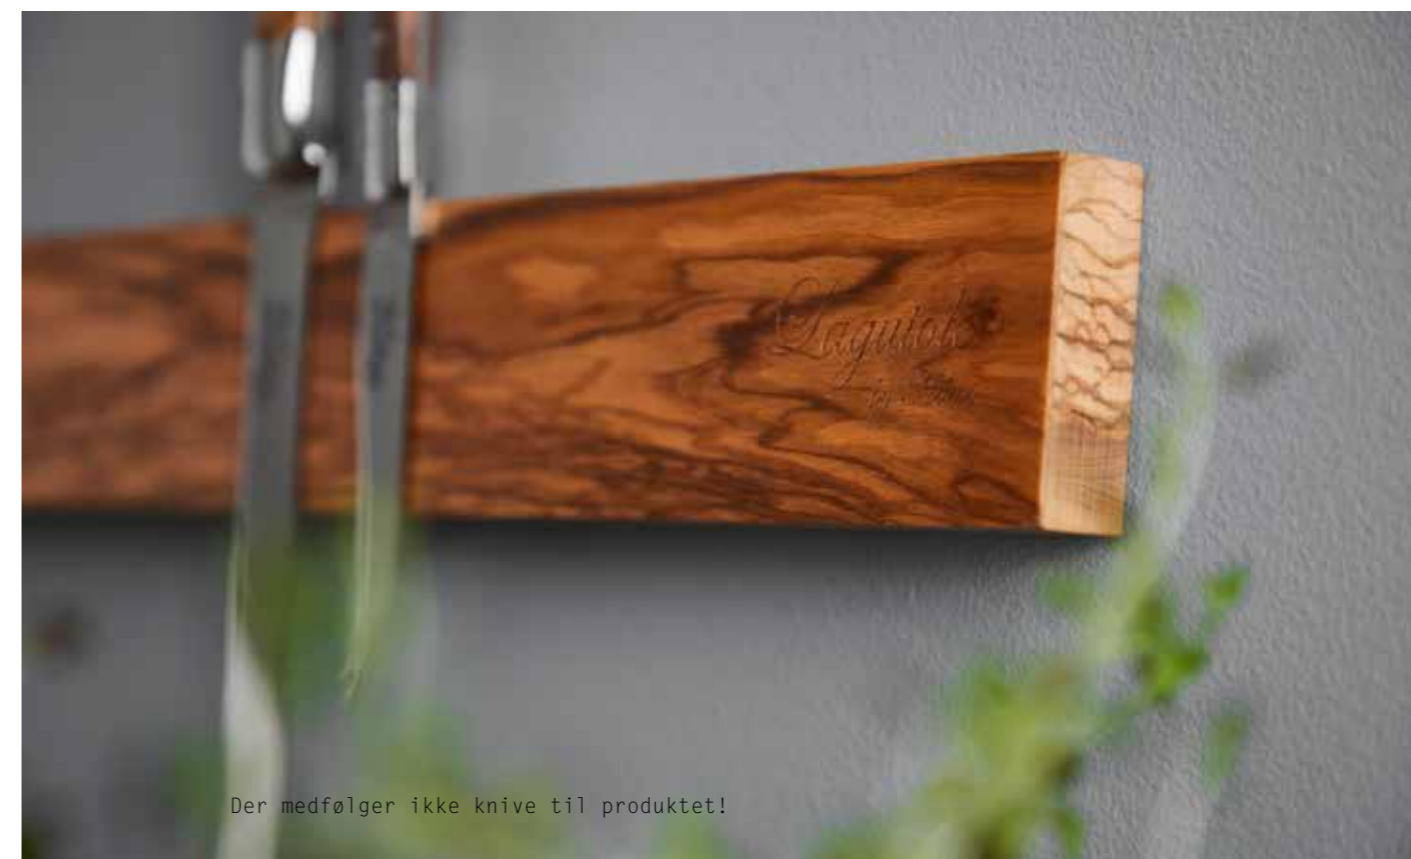

Laguiole by Håws

Magnetisk knivblok

Laguiole er hverken et varemærke eller et firmanavn. Laguiole er et navn som bliver associeret med den særlige form som de traditionelle knive har. Det stammer tilbage fra 1800-tallet. Laguiole stammer nede fra Centralmassivet i Frankrig fra den lille landsby Laguiole - heraf navnet.

Den magnetiske knivblok giver dig nem og flot opbevaring af dine knive. Blokken er lavet i oliventræ. Der medfølger monteringsbeslag til ophæng på væggen.

Oliventræ

Vare nr.:	30-LGMB0
Vægt:	0,85 kg
Materiale:	Oliventræ
Kasse (BxDxH):	6 x 40,3 x 2 cm
Produkt EAN:	5712087101253
Kolli:	24
Kolli vægt:	14,5 kg
Kolli str:	43,5 x 30 x 17,5 cm
Palleantal:	1296
Tariffnummer:	85232990